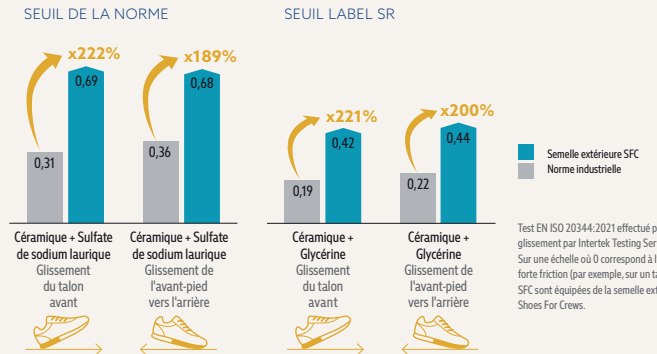

SPILLGUARD

- Membrane de protection contre les éclaboussures de liquide

Poids (par chaussure) :
240 grammes
(basé sur la taille 42)

Également disponible :

Vitality II Bleu / Gris : 24759

GUIDE DE DONNÉES

Certification :	N/A
Matériau supérieur :	Synthétique
Matériau de doublure :	Polyester recyclé
Matériel de la semelle intercalaire :	EVA recyclé
Matériel de la semelle extérieure :	Caoutchouc
Embout de sécurité :	N/A

TEST DES PROPRIÉTÉS ANTIDÉRAPANTES DE NOTRE SEMELLE EXTÉRIEURE SFC [EN ISO 20344:2021]

SHOES FOR CREWS