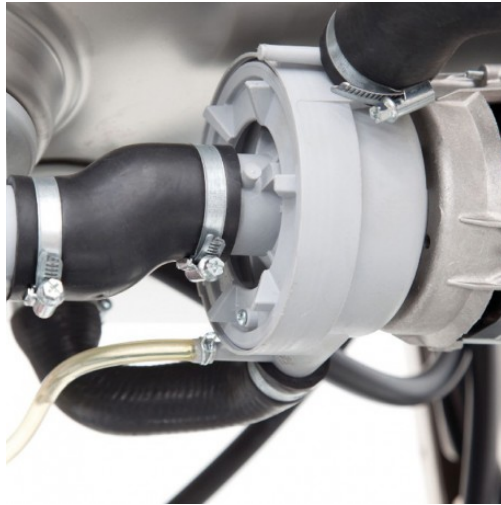

Produit Kit pompe de vidange - 999354

Référence 999354

Image produit

Description Description du Kit pompe de vidange - 999354 Kit pompe de vidange (non monté) pour FAST135V1 et FAST135DG uniquement

Fiche technique **FAMILLE** : LAVERIE
