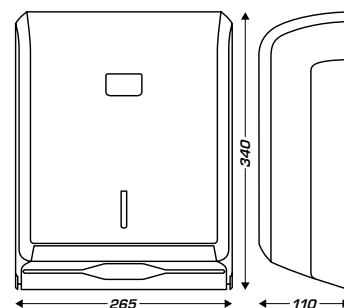

RÉF.	DÉSIGNATION	UL¹
8 99 604	Distributeur d'essuie mains ABS capot blanc	8
8 99 733	Distributeur d'essuie mains ABS capot gris métal	8