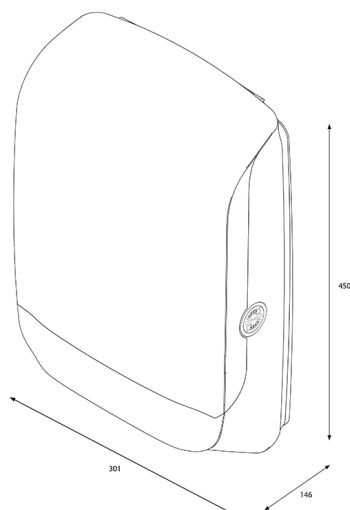

Katrin Inclusive Distributeur essuie-mains M

90168

- Pour faciliter le remplissage, le distributeur d'essuie-mains pliés M s'ouvre par le haut.
- Libre choix lors de l'utilisation de la fonction de verrouillage (avec ou sans clé).
- Le distributeur d'essuie-mains pliés M comporte par ailleurs des supports frontaux maintenant la pile de feuilles en place lors de son remplissage.
- Des nervures d'appui supplémentaires à l'intérieur du distributeur permettent en outre de prélever facilement du papier, quel que soit le niveau de remplissage.
- Le distributeur d'essuie-mains pliés Katrin M fonctionne avec tous les essuie-mains pliés de marque Katrin d'une largeur max. de 240 mm.

ISO 9001 ISO 14001

Produit

x 301 mm

y 450 mm

z 146 mm

Blanc

1,658 kg

Emballage pour le transport

x 308 mm

y 154 mm

z 454 mm

1

1,986 kg

6414300090168

Information concernant la palette

x 800 mm

y 1228 mm

z 1200 mm

35

94,66 kg

6414300090175

Dimensions

Instructions de montage