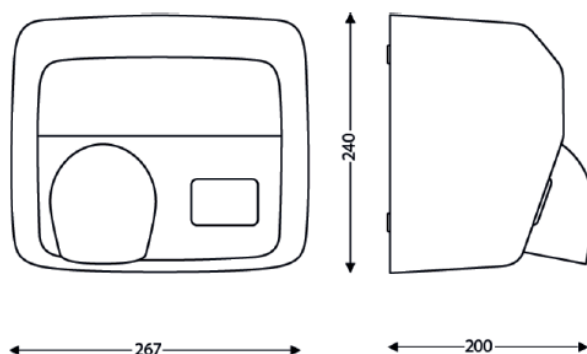

Version 210416

Fiches techniques et fiches de données de sécurité disponibles sur www.heege.fr
HEEGEO - Centre Logistique de la Gare - 19270 USSAC

0 800 300 560

Service & appel
gratuits