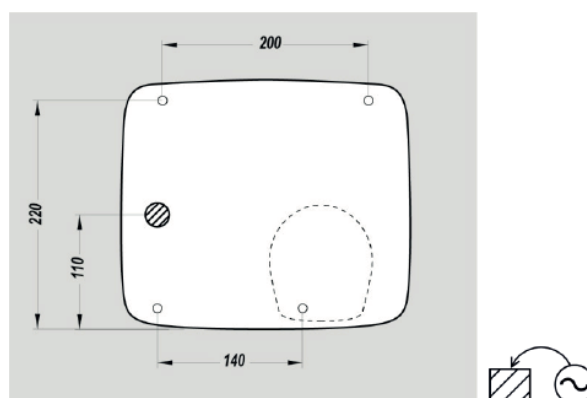

Version 210416

Fiches techniques et fiches de données de sécurité disponibles sur www.heege.fr
HEEGEO - Centre Logistique de la Gare - 19270 USSAC

0 800 300 560

Service & appel
gratuits