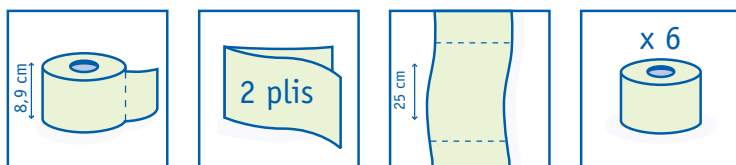

KEO

KEO MAXI JUMBO

771595A

Papier toilette

Pure ouate micro-gafrée - prédecoupé - 2 plis blanc

Certifié Ecolabel

Descriptif

Formats : 8,9 cm de laize x 25 cm longueur

Diamètre : 25 cm

Diamètre mandrin : 59 mm

Grammage : 2 x 16 g/m²

Conditionnement

771595A : 6 rouleaux par colis

Nombre de colis par palette : 56

Hauteur de la palette : 229 cm

EU Ecolabel : FR/004/004