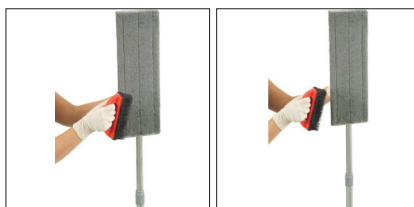

## BROSSE

pour entretien des bandeaux de balayage

RÉF.	COND.	VOLUME (m <sup>3</sup> )	POIDS BRUT (kg)	POIDS NET (kg)	DIM. (cm) ↓ ↓ ↓
0708112	1	0.033	0.195	0.17	15 x 15 x 9

### DESCRIPTION

Idéal pour éliminer les salissures (cheveux, poils, poussières, etc.) récupérées par les bandeaux de balayage en microfibre.

### COMPOSITION

Support en polypropylène, fibres en caoutchouc souple.