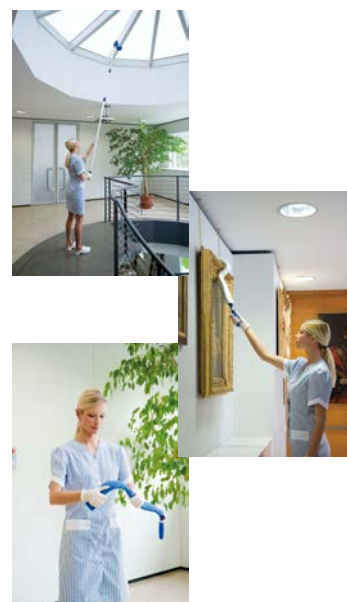

#### Description

Support de dépoussiérage SNAKE flexible  
Avec mémoire de forme  
Crochet de fixation des franges

Idéal pour dépoussiérer les surfaces d'accès  
Le sabre avec mémoire de forme permet d'adapter  
le support à la forme de la surface à dépoussiérer

Adaptable sur manche télescopique