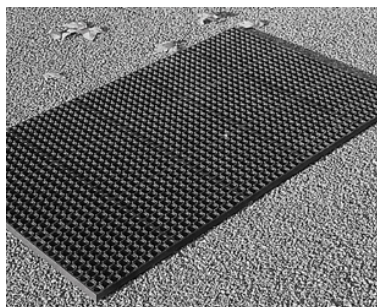

Tapis Benoît

Caillebotis caoutchouc 22mm

Anti-Dérapant - Les caillebotis et tapis caoutchouc

Description :	Les caillebotis caoutchouc sont des dalles, à fond ouvert, que l'on peut découper et assembler facilement à l'aide de pastilles de raccordement.
Usage :	Usage intérieur et extérieur
Conseil :	Entretien facile : Nettoyeur haute-pression, Jet d'eau, etc...
Composition :	100% caoutchouc naturel
Poids total/m² :	+/- 9 300g
Coloris :	Noir
Dimensions standards :	100x150cm / 80x120cm / 60x80cm / 40x60cm
Épaisseur :	+/- 22mm