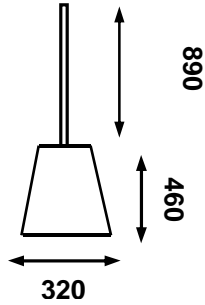

## FICHE TECHNIQUE PRODUIT

REFERENCE

141E

GENCOD

3 166720014103

DESIGNATION :

BALAI PAILLE DE RIZ EXTERIEUR 5 FILS  
POIRE ROULEE  
GAMME EXPORT

COMPOSANTS

ENCOMBREMENT  
DU PRODUIT

- MANCHE BOIS HETRE
- PAILLE DE SORGHO
- POIRE ROULEE FIXEE PAR FIL DE FER ZINGUE
- CLOU EN FER POUR TENUE DE LA POIRE ROULEE
- FICELLE POLYPROPYLENE POUR COUTURE