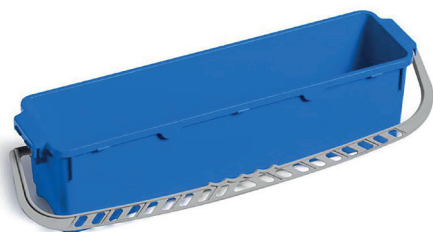

Date : 5-11-2021

Seau
14 lt

RÉF.	CAPACITÉ	COND.	VOLUME (m ³)	POIDS BRUT (kg)	POIDS NET (kg)	DIM. (cm) ↓ ↓ ↓
0701214/B	14 lt	10	0.148	11.25	1.02	77 x 20 x 18

DESCRIPTION

Seau 14 litres polyvalent, utilisable individuellement ou comme accessoire de chariot.
 Matériau de première qualité : résistant aux chocs et à un usage fréquent.
 Anse en plastique ergonomique.
 Graduation à l'intérieur du seau.
 Peut être muni d'un couvercle hermétique.

COMPOSITION

Copolymère de polypropylène

INFORMATIONS COMPLÉMENTAIRES

Produit certifié et fabriqué en matière recyclée et recyclable à 100% en fin de vie.

ACCESSOIRES EN OPTION

Réf. 0701114E : Couvercle étanche pour seau Top-Down® 14 lt.

DÉCLINAISONS

Réf. 0701214-B : seau 14 litres, bleu
 Réf. 0701214-R : seau 14 litres, rouge
 Réf. 0701214-V : seau 14 litres, vert