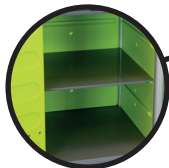

protège protocole

4 fixe-manches coulissants

poignées ergonomiques réglables en hauteur

2 roues multidirectionnelles et silencieuses

2 compartiments poubelles pour le tri-sélectif (2/3 1/3)

2 espaces de stockage avec tablettes réglables en hauteur