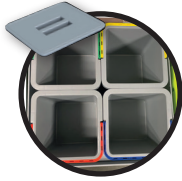

## SERVICE GÉNÉRAL AVEC 2 ROUES ÉQUIPÉES DE FREIN

réf. 1767

4 seaux carrés Kuadro 6L équipés de couvercles avec anse de couleur (BJRV) pour l'imprégnation des lavettes et mini-bandeaux

possibilité d'accrocher les seaux aux bords du chariot

protège protocole

4 fixe-manches coulissants

poignées ergonomiques réglables en hauteur

2 roues multidirectionnelles et silencieuses

2 compartiments poubelles pour le tri-sélectif (2/3 1/3)

2 espaces de stockage avec tablettes réglables en hauteur

2 supports balai simple

2 roues équipées de freins

portes sécurisées