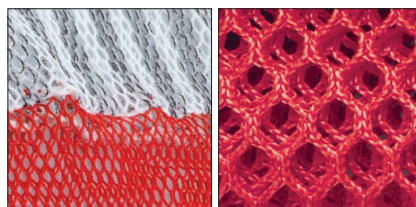

**Filet de lavage gris-blanc/rouge**  
180 g/m<sup>2</sup>

RÉF.	NOTE		CAPACITÉ	COND.	DIM. (cm) ↓ ↓ ↓
05R8010R/FER	rayé gris/blanc avec niveau de remplissage 50% rouge	●	90	1	80x100

## DESCRIPTION

Filet de lavage rayé gris blanc avec niveau de remplissage 50% rouge pour le lavage du linge, des franges et des lavettes. 180 g/m<sup>2</sup>, haute ténacité, thermofixé à 190°C avec bande anti-glissement (4 cm de large), fermeture FEROUFAC et étiquette de marquage réversible (13x10 cm).

### DIFFÉRENTS COLORIS :

10 coloris «grand teint» disponibles : bleu, rouge, jaune, vert, blanc, et sur commande spéciale : orange, violet, marron, noir, gris.