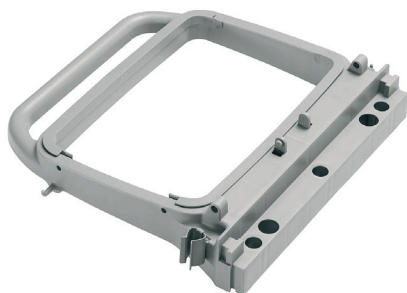

## SUPPORT SAC 120 L - pour chariot Alpha

RÉF.	NOTE	COLORIS	POIDS	COND.	VOLUME (m <sup>3</sup> )	DIMENSIONS (cm)
078162110U	accroche femelle	●	1,06 kg net unitaire	6	0.144	

### DESCRIPTION

Équipé de 2 supports manches, 2 crochets et 2 Uni-Move.

### COMPOSITION

Polypropylène

### INFORMATIONS COMPLÉMENTAIRES

Les surfaces du support sac sont lisses et donc faciles à nettoyer.

Le cache sous le support sac évite aux salissures de se loger dans les espaces vides.