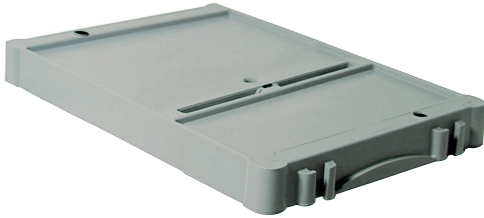

Date : 9-11-2020

**Base Alpha**

Nue

RÉF.	NOTE	COND.	VOLUME (m <sup>3</sup> )	POIDS BRUT (kg)	POIDS NET (kg)	DIM. (cm) ↓ ↓ ↓
07009001/U		● 1	1,92		5	66 x 52

**DESCRIPTION**

Base nue pour chariot Alpha.

**COMPOSITION**

Polypropylène

**ACCESSOIRES COMPLÉMENTAIRES**

réf. 0723011262 : roue ø 100 mm

réf. 0724011298 : roue caoutchouc ø 125 mm

réf. 0723011250 : roue bandage dur ø 125 mm