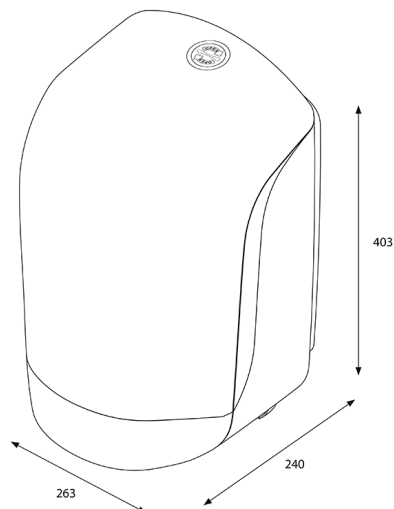

## Produit

x 263 mm  
y 403 mm  
z 240 mm

Noir

1,586 kg

## Emballage pour le transport

x 266 mm  
y 425 mm  
z 240 mm

1

2,015 kg

6414300092124

## Information concernant la palette

x 800 mm  
y 1000 mm  
z 1200 mm

30

85,6 kg

6414300092131

## Dimensions