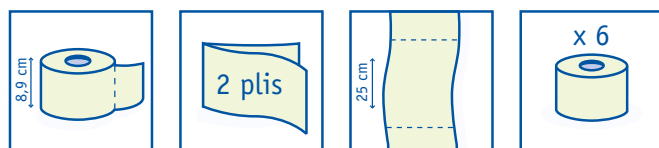

RESOLUTIONS

Papier toilette Maxi Jumbo

771456A

**Pure ouate blanche micro-gaufrée - 2 plis
Certifié Ecolabel**

Descriptif

Formats: 8,9 cm de laize x 25 cm
Longueur: 320 mètres
Diamètre: 26 cm
Diamètre mandrin: 59 mm
Grammage: 2 x 16 g/m²

Conditionnement

771456A : 6 rouleaux par colis
Nombre de colis par palette: 56
Hauteur de la palette : 229 cm

 **Heegeo**
Pour une planète propre

Version 200118

0 800 300 560 Service & appel gratuits

Fiche technique et fiche de sécurité disponibles sur : www.heegeo.fr
HEEGEO - Centre Logistique de la Gare - 19270 USSAC