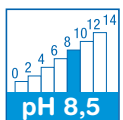

CARACTERISTIQUES

Densité: 1,02-1,04

pH:8-9

Aspect: liquide limpide incolore

Sécurité selon FDS : Ce mélange ne présente pas de danger pour la santé hormis d'éventuelles valeurs limites d'exposition professionnelle. Ce mélange ne présente pas de danger pour l'environnement. Aucune atteinte à l'environnement n'est connue ou prévisible dans les conditions normales d'utilisation. Biodégradabilité conforme à la réglementation en vigueur